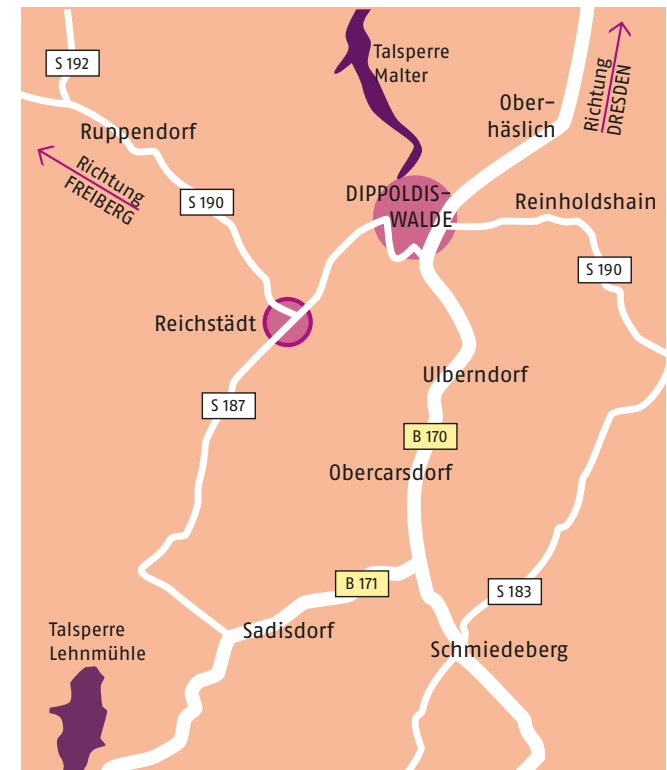

Anmeldung

<https://www.frauenarbeit-sachsen.de/event-detail/frauenmahl/2022-14-koop-va>

Bitte bei der Anmeldung angeben:

- ob ein vegetarisches Gericht gewünscht wird
- ob Sie an der Schlossführung teilnehmen möchten.

Frauenarbeit der Ev.-Luth. Landeskirche Sachsens

Hauptstraße 23, 01097 Dresden

Tel: 0351 / 65 61 54 31

frauenarbeit.sachsen@evlks.de

Bank für Kirche und Diakonie

IBAN: DE39 3506 0190 1600 9000 10

BIC: GENODED1DKD

Bei Überweisung bitte angeben: 2022-14

Kooperationspartnerinnen

Frauenarbeit
der Evangelisch-Lutherischen
Landeskirche Sachsens

EVANGELISCHE
ERWACHSENEN
BILDUNG SACHSEN

Evangelisch-Lutherische
Landeskirche Sachsens

Kirchenbezirk
Freiberg

EVANGELISCHE
AKADEMIE SACHSEN

Gefördert durch
den Landkreis
Sächsische Schweiz-
Osterzgebirge

Sächsische Schweiz-Osterzgebirge
Landkreis

Schloss Reichstädt
Am Schloss 1, OT Reichstädt
01744 Dippoldiswalde
<http://www.schloss-reichstaedt.de>

Parken: Bitte nutzen Sie den unteren Park-
platz an der Hauptstraße (ca. 50 Stellplätze).
Günstig ist die Bildung von Fahrgemein-
schaften.

<https://www.routenplaner24.de>
<https://www.dvb.de>

Das Frauenmahl findet im Gartensaal statt. Der Fußboden ist
sehr empfindlich. Verzichten Sie bitte auf Absätze, die dem
Parkett schaden könnten.